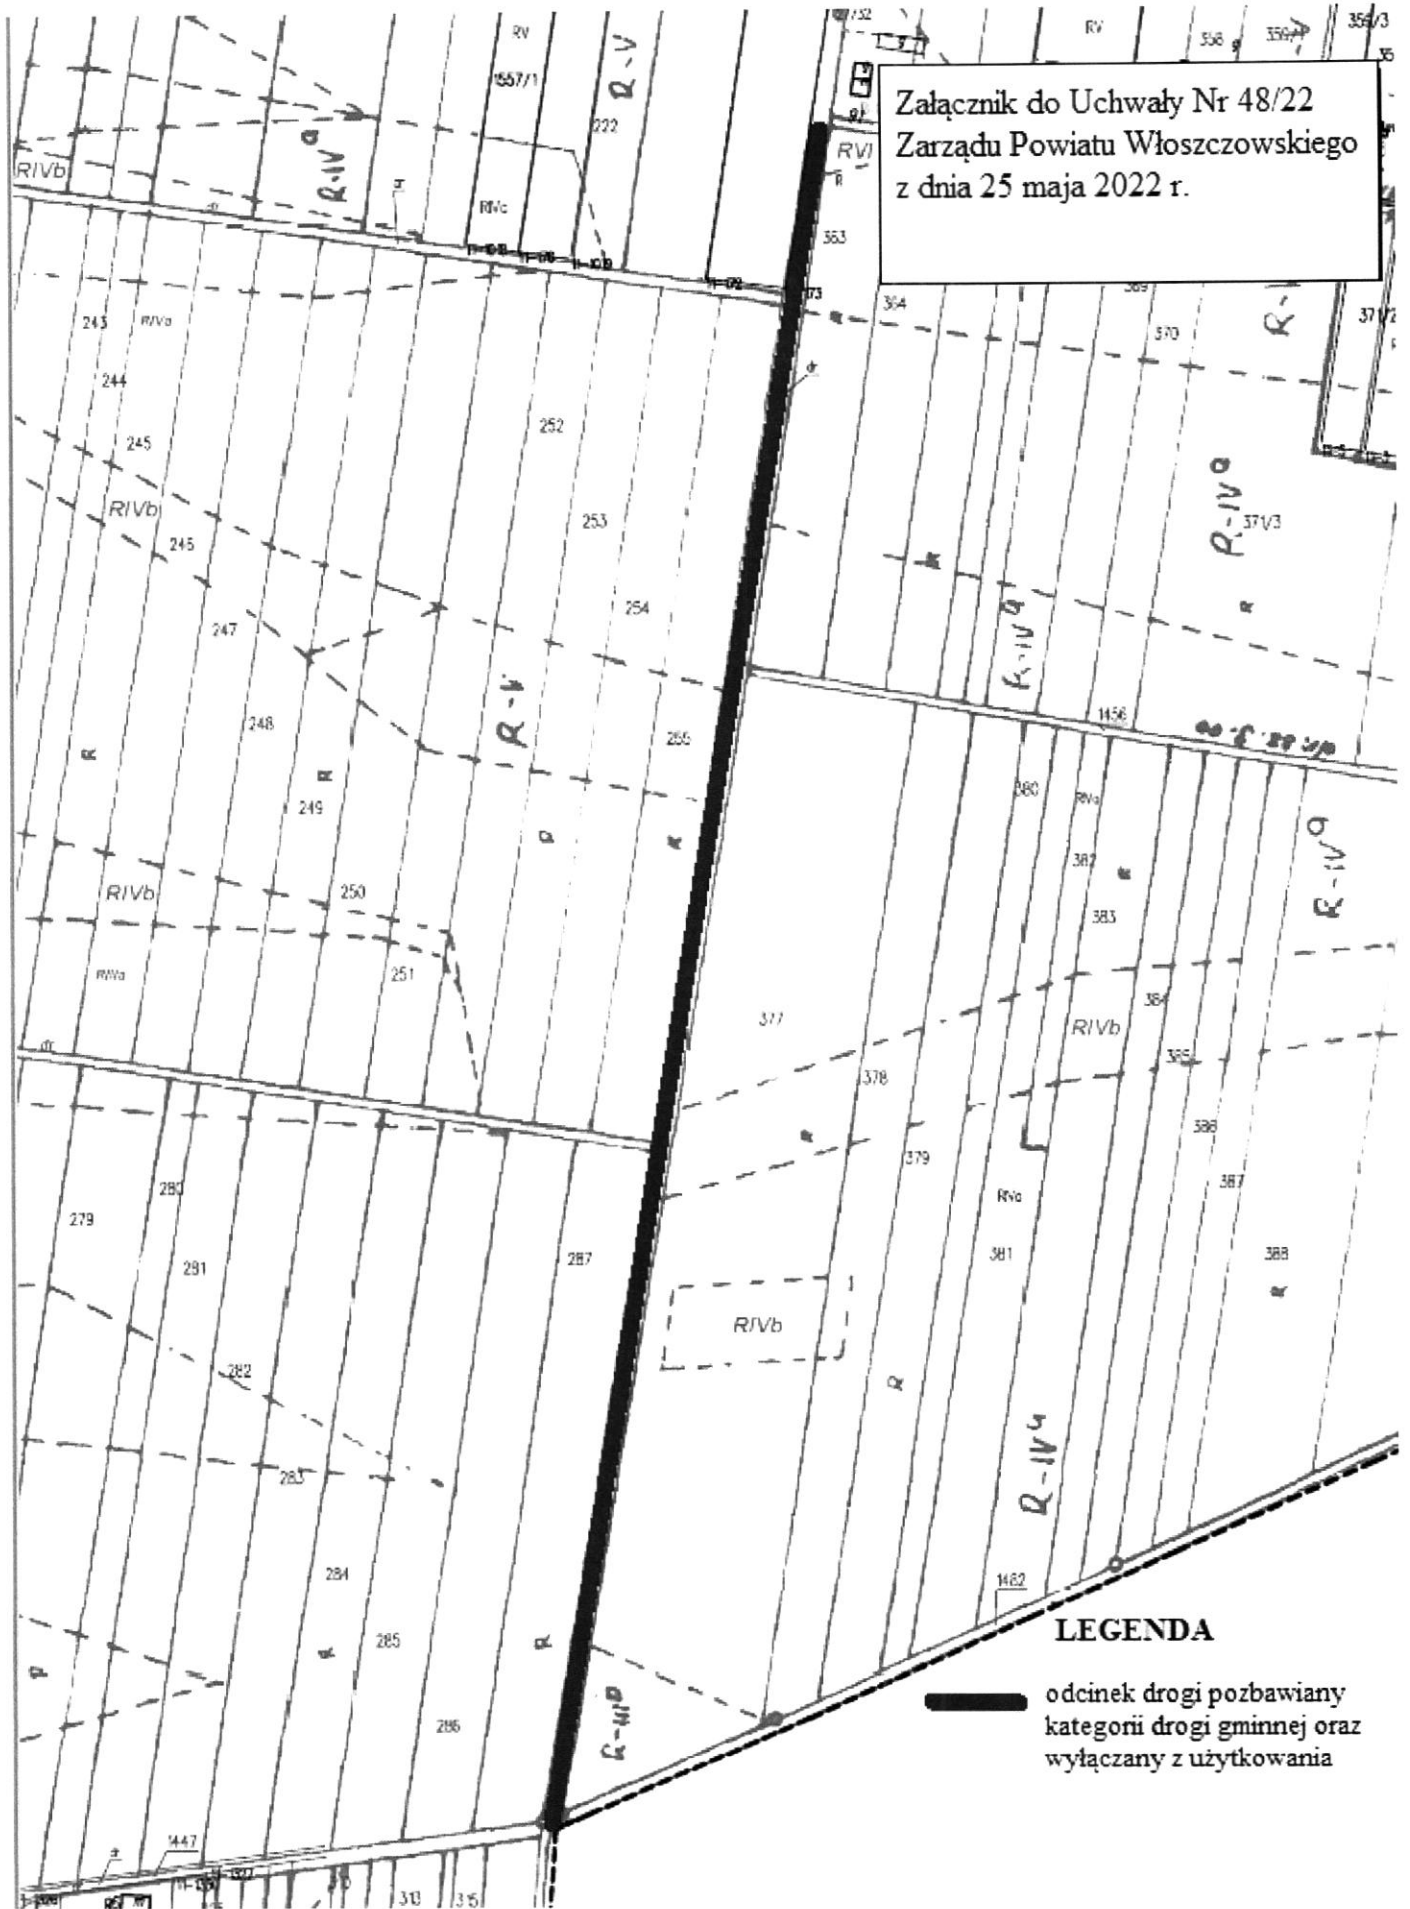

Załącznik do Uchwały Nr 48/22
Zarządu Powiatu Włoszczowskiego
z dnia 25 maja 2022 r.

LEGENDA

odcinek drogi pozbawiany kategorii drogi gminnej oraz wyłączany z użytkowania